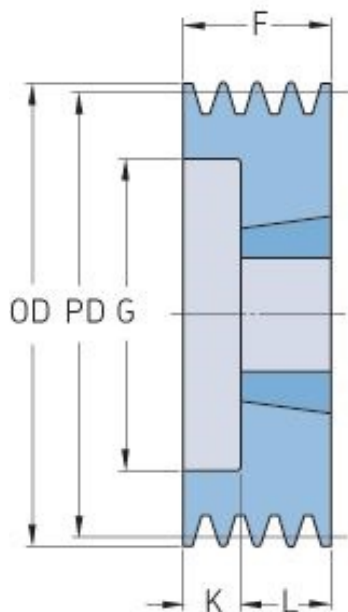

# PHP 3SPA170TB

Roztečný průměr (mm)	170
Vnější průměr (mm)	175.5
Typ řemenice	6
Číslo pouzdra	2517
Min. vnitřní průměr (mm)	16
Max. vnitřní průměr (mm)	60
F (mm)	50
G (mm)	138
K (mm)	5
L (mm)	45
M (mm)	-
H (mm)	-
Hmotnost (kg)	5